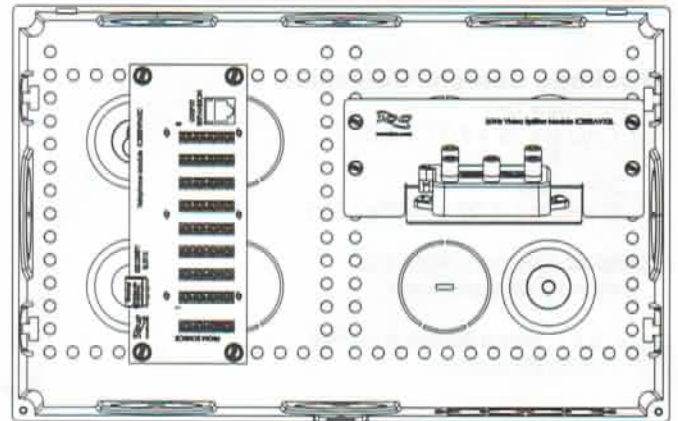

Adjust the enclosure according to the thickness of the drywall/sheetrock. Use the drywall marking on the side of the enclosure for guidance.

Ajuste la caja dependiendo el grosor del drywall/sheetrock. Utilice las marcas en los lados de la caja como guía para montar la caja entre postes y asegurar que el frente de la caja quede al nivel del drywall/sheetrock.

Stud Mount

Surface Mount

Step 2: Install the Cover
Instalación de cubierta

1. Secure the top portion of the cover by sliding the covers hooking mechanism onto the enclosure.
Ensamble la porción de arriba del cubierto con la caja
2. Then secure the bottom portion of the cover with the catch latch located at the bottom center of the enclosure. Install #6-32 screws to secure the door with the enclosure.
Optional: Use a padlock to restrict access.
Después asegure la porción de abajo con el cierre de la caja. Instale los tornillos #6-32.
Opcional: Use un candado para prevenir acceso.

Step 3: Install Net.Media Connectivity Modules
Instalación de módulos

Mount modules vertically or horizontally
Monte módulos vertical o horizontal

Related Products

Premier CAT 5e Data Module
ICRESDPA1C
• Exceeds TIA CAT 5e performance standards
• 8-Port, supports up to 8 computers

Premier Telephone Module
ICRESVPA1C
• 8-Port bridged telephone with RJ-31X
• 4 incoming lines with 8 extensions per line

Premier CAT 6 Data Module
ICRESDPB1C
• Exceeds TIA CAT 6 performance standards
• 8-Port, supports up to 8 computers