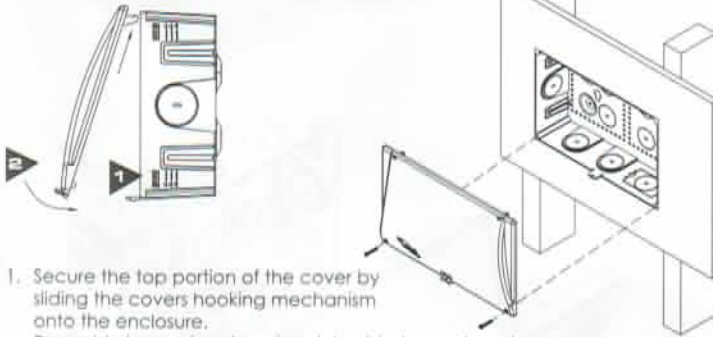

1. Secure the top portion of the cover by sliding the covers hooking mechanism onto the enclosure.
  Ensamble la porción de arriba del cubierto con la caja
2. Then secure the bottom portion of the cover with the catch latch located at the bottom center of the enclosure. Install #6-32 screws to secure the door with the enclosure.
  Optional: Use a padlock to restrict access.
  Después asegure la porción de abajo con el cierre de la caja. Instale los tornillos #6-32.
  Opcional: Use un candado para prevenir acceso.

Step 3: Install Net.Media Connectivity Modules
Instalación de módulos