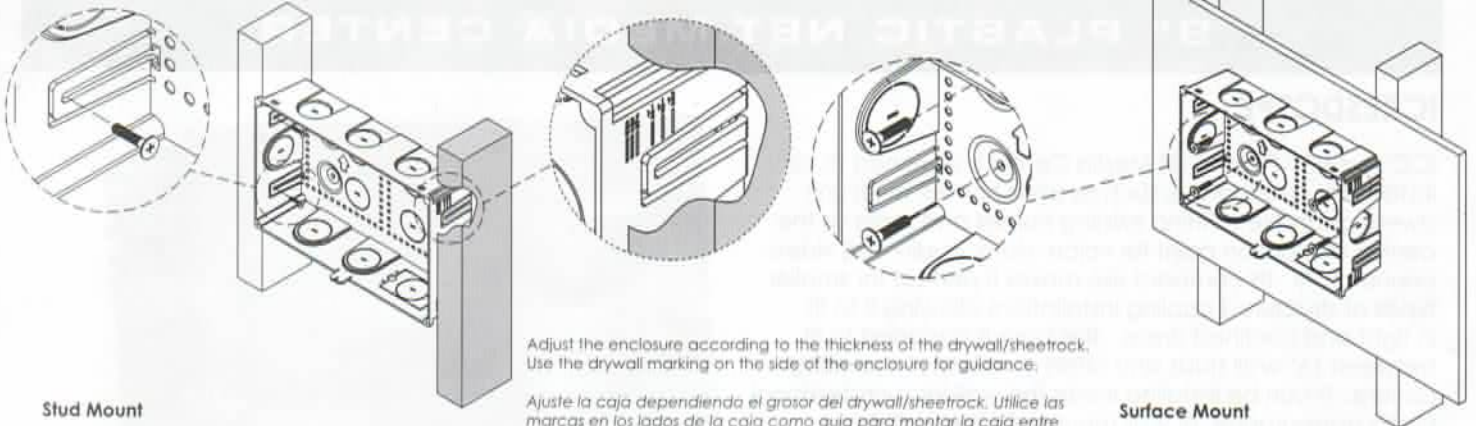

Features / Características

- A. Light-weight ABS plastic construction
Construccion de plastico ligero ABS
- B. Holds up to 4 mounting modules
Soporta hasta cuatro modulos
- C. 110 power knockout for an AC power outlet (optional)
Acepta cajas electricas de 110V
- D. 3 top, 3 bottom, 4 rear, and 2 side cable entry knockouts
Entradas y salidas para cable
- E. 4 surface screw mounts
Cuatro agujeros para montar en superficie
- F. Extendable mounting tabs
Lenguetas extensibles para montar entre postes
- G. Padlock option for additional security (padlock not included)
Opcion para candado de seguridad
- H. Dry wall markings
Marcas de guia para pared

PremiumProducts | ProvenPerformance | CompetitivePrices

Call us: **888-ASK-4-ICC** | E-mail us: csr@icc.com | Go on-line: www.icc.com

Step 1: With the supplied mounting screws, install the enclosure between wall studs or surface mount.
Instalación de caja entre poste o superficies.

Adjust the enclosure according to the thickness of the drywall/sheetrock. Use the drywall marking on the side of the enclosure for guidance.

Ajuste la caja dependiendo el grosor del drywall/sheetrock. Utilice las marcas en los lados de la caja como guía para montar la caja entre postes y asegurar que el frente de la caja quede al nivel del drywall/sheetrock.